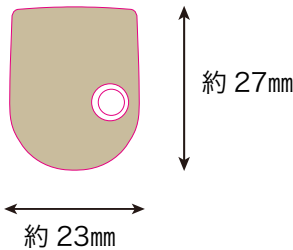

本体価格 ¥250+税

Z-600

- サイズ：94mm×66mm×18mm
- 深遠な高級黒色紙製

ピッチフィックス用 (010)

デュアルマーカー用 (020)

グローブブラシ用 (030)

ギフトケース用版代

本体価格 ¥10,000+税

Z-602

ギフトケース用名入代

本体価格 ¥40+税

Z-603

※掲載商品は数量・仕様・デザイン等により、価格が異なりますので、その都度お見積いたします

個人のオーダー、企業のノベルティ対応のアイテム

ゴルフカウンターミニ

印刷範囲

ポーカーチップ

印刷範囲 = 直径 30mm

表

裏

ネームプレート

表面

裏面

その他にも、特注対応グッズは色々 担当営業にご確認下さい