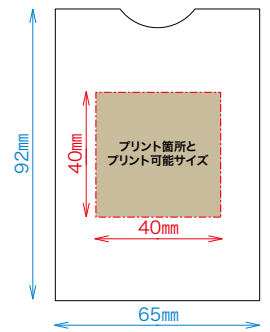

ギフトケース

本体価格 ¥250+税

Z-600

- ●サイズ：94mm×66mm×18mm
- ●深遠な高級黒色紙製

ピッチフィックス用 (010)

デュアルマーカー用 (020)

グローブブラシ用 (030)

ギフトケース用版代

本体価格 ¥10,000+税

Z-602

ギフトケース用名入代

本体価格 ¥40+税

Z-603

※掲載商品は数量・仕様・デザイン等により、価格が異なりますので、その都度お見積いたします